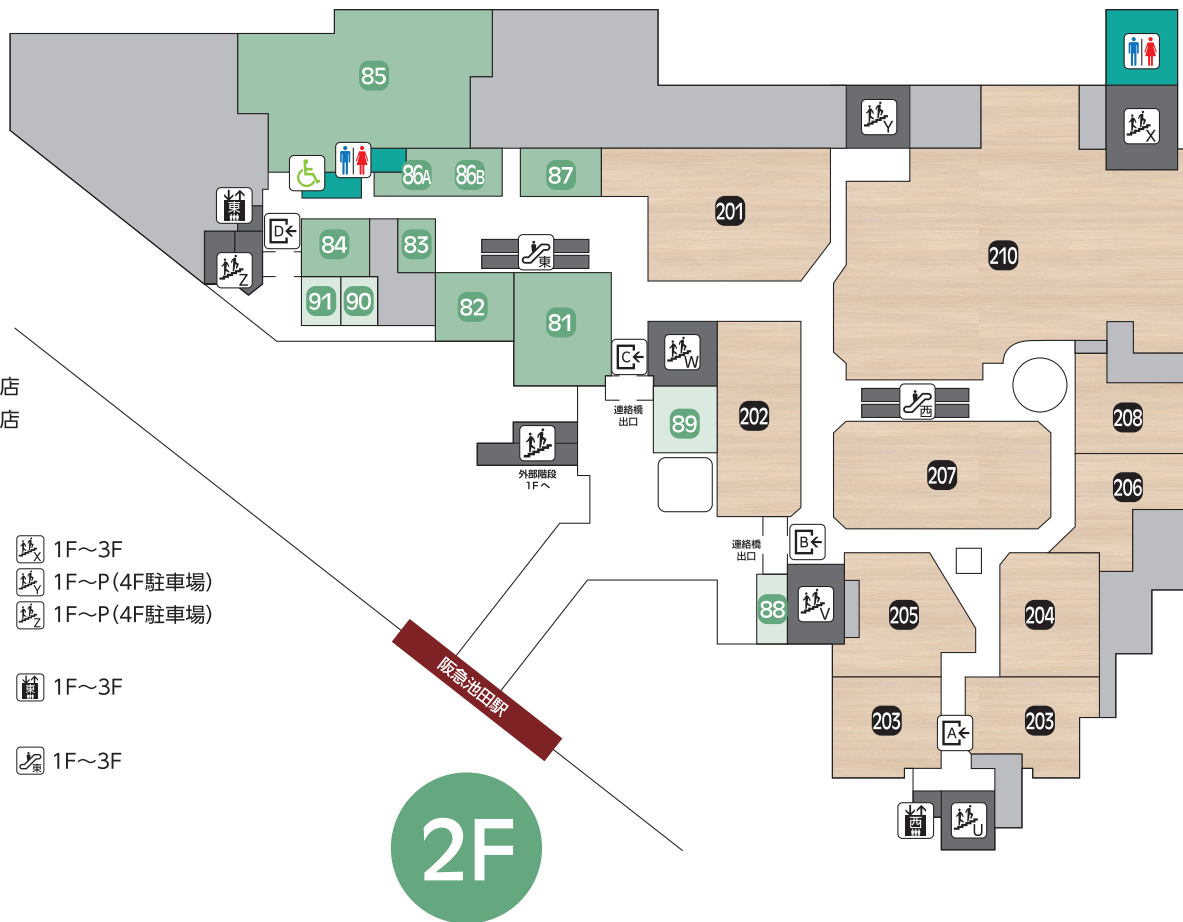

# フロアガイド

- トイレ
- エレベーター
- エスカレーター
- 階段
- 出入口

- 屋内 サンシティ池田専門店
- 屋外 サンシティ池田専門店
- IKEDIA** イケディア

主要階段の行き先

- 1F～P(4F駐車場)
- 1F～3F
- B1～3F
- 1F～P(4F駐車場)
- B1～3F
- 1F～P(4F駐車場)

エレベーターの行き先

- B1～P(4F駐車場)
- 1F～3F

エスカレーターの行き先

- B1～3F
- 1F～3F

|     |                    |             |               |
|-----|--------------------|-------------|---------------|
| 81  | フランスベッド大阪池田店       | 福祉用具販売・レンタル | 072-753-4091  |
| 82  | こいし・こども矯正歯科 Office | 事務所         |               |
| 83  | ミナノオト♪music school | 音楽教室        | 090-9752-9428 |
| 84  | 金澤針灸接骨院            | 鍼灸・接骨       | 072-751-5958  |
| 85  | 池田市立池田駅前南会館        | 共同利用施設      | 072-751-3711  |
| 86A | K.S.リラックス          | リラクゼーション    | 080-2161-3388 |
| 86B | 池田メープルカルチャーセンター    | 語学・レンタルスペース | 072-734-7331  |
| 87  | Beauty Lab. Liscio | 脱毛サロン/美容エステ | 072-710-5549  |
| 88  | オーシャン              | 額縁・雑貨       | 072-752-6412  |
| 89  | 珈琲館 サリー            | 喫茶・軽食       | 072-752-0032  |
| 90  | ベネッセビースタジオ         | 英語教室        | 0120-815-896  |
| 91  | さつき文化教室            | 文化教室        | 072-753-7421  |