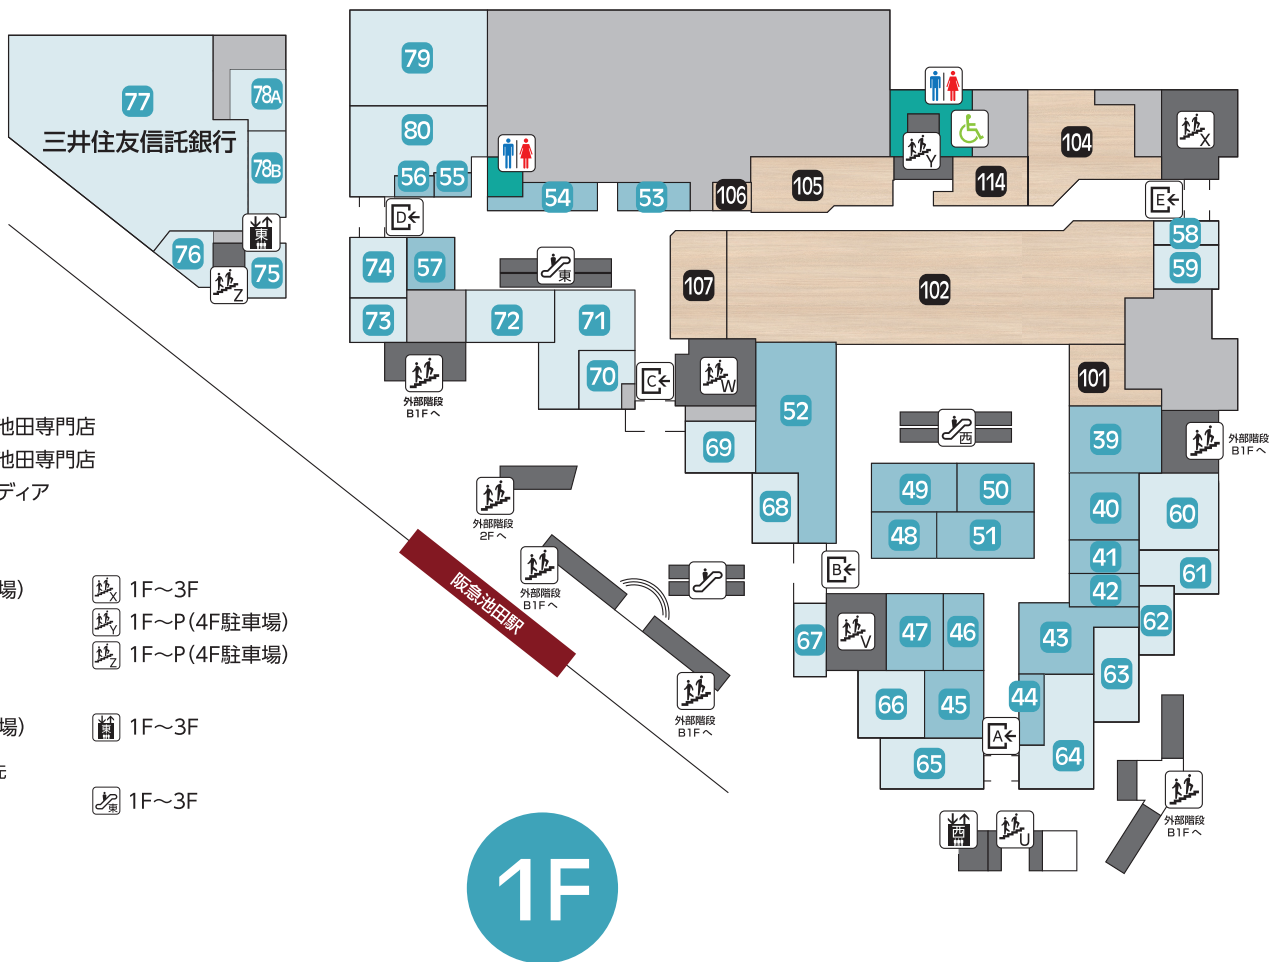

フロアガイド

- トイレ
- エレベーター
- エスカレーター
- 階段
- 出入口

- 屋内 サンシティ池田専門店
- 屋外 サンシティ池田専門店
- IKEDIA イケディア

主要階段の行き先

- 1F~P(4F駐車場)
- B1~3F
- B1~3F
- B1~3F
- 1F~P(4F駐車場)
- 1F~P(4F駐車場)

エレベーターの行き先

- B1~P(4F駐車場)
- 1F~3F

エスカレーターの行き先

- B1~3F
- 1F~3F

39	ジュエリー-WAKO	ジュエリー	072-753-5573
40	レディス ヒカリ	婦人服	072-753-5009
42	viviage	セレクトショップ	072-754-5771
43	ら・びあん	お洒落着・和小物・器	072-734-7342
44	オリタ靴店	婦人靴	072-753-8478
45	レディスファッション賛京屋	婦人服・服飾雑貨	072-751-8555
46	ブティック マ・リ・モ	婦人服	072-751-0185
47	産直野菜 ぱちトマト	やさいやさん	072-750-0831
48	K-NET 池田駅前店	ジュエリー買取・デイスカウントチケット	072-754-2002
49	COSME GARDEN 咲	化粧品	072-752-4339
50	Ritmo Latino MILANO	婦人服	072-736-9240
51	ぱちトマト Bio	オーガニック&ナチュラルフード	072-750-0831
52	西山靴研究所	オーダーシューズ・フットケア	072-752-2753
53	ほん和か工房	手作り雑貨・季節飾り	072-752-8656
54	ドクターリフォーム	ファッションリフォーム	072-752-6633
55	カイトリ No.1	買取専門店	0120-541-999
56	池田サンシティ チャンスセンター	宝くじ販売	
57	INTERIOR Yamano	カーテン・カーペット・内装工事	072-752-6043
58	ブランド スターズ	買取専門店	0120-31-3535
59	サクセスライフ	不動産	072-752-5839
60	仁木塾	学習塾	0727-34-6455
61	Sky Ikeda	美容室	072-754-7001
63	株式会社 田村商会	不動産仲介・管理	072-751-2170

64	アミティーハウス株式会社	不動産仲介・管理	072-751-7777
65	飯田鍼灸整骨院 阪急池田店	鍼灸整骨院	072-737-4970
66	ブティック ラブ 池田店	婦人服	072-751-8560
67	細川生花店	切花・鉢花	072-753-3173
68	スターカット	カット美容室	072-752-8201
69	香葉園	御菓子司	072-751-5560
70	エキマエ薬局	処方せん調剤	072-737-4423
71	ほりお皮フ科クリニック	皮膚科	072-753-7008
72	担担麺 千華	担担麺専門店	072-752-8180
73	大分からあげ わん	からあげ お弁当	072-734-7880
74	ジュエリー&ウォッチ JIN	時計・宝石店	072-734-6780
75	フラワーショップ 秀花園	生花店	072-753-8483
76	ホワイト急便 池田駅前店	クリーニング	070-5266-1134
77	三井住友信託銀行 池田支店	銀行業	0120-875-255
78A	食べ呑み雑貨屋 hee(ヒー)	飲食・雑貨	070-8348-6453
79	つのおか循環器内科クリニック	循環器内科	072-750-6610
80	かるがも薬局 池田店	調剤薬局	072-768-7502

IKEDIA

102	マツモトキヨシ	ドラッグストア	072-748-6286
105	パレットプラザ	DPEショップ	072-750-0189
107	文具のコンパス	文房具	080-4836-5292